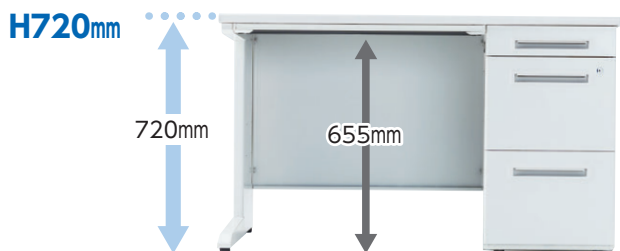

50S

一般的なオフィスワークに必要な充分なコードホール式デスク。
奥行きは3サイズ。スペースへのこだわりにもきっちり対応できるデスクタイプです。

50S
製品紹介動画
<https://www.toyosteel.com/video/50s.html>

カラーバリエーション

WW
天板/W(ホワイト)
本体/W(ホワイト)

PW
天板/P(ペールアルダー)
本体/W(ホワイト)

ワーカーの体格向上に合わせて、H720mmタイプをフルラインアップ。 **choice**

※下肢空間が広がり、上段引出しの収納量UP

※まだまだ人気のH700mmもフルラインアップ

フレームセット **NEW**

ディスプレイを取り付けることができます。
P154

袖箱デスク充実の収納量

50S片袖デスクA袖タイプの場合

A4ファイルボックス **10**個(中段×5、下段×5)

●センター引出し

A3用紙がそのまま収納できるワイドな引出し。小物の整理に便利なペントレー部もついています。
※センター引出し付デスクには、ラッチなしセンター引出しが標準装備されています。

●上段引出し

H720デスク
名刺整理ケースも入る、内高76mmの深型引出し(ペントレー付)

H700デスク
内高56mmの上段引出し(ペントレー付)

●中・下段ファイル引出し

ダブルサスペンションレール引出しの奥まで引出せるので、引出しが有効に使えます。A4ファイルボックス5個収納
※袖箱の引出しは全てラッチ付です。